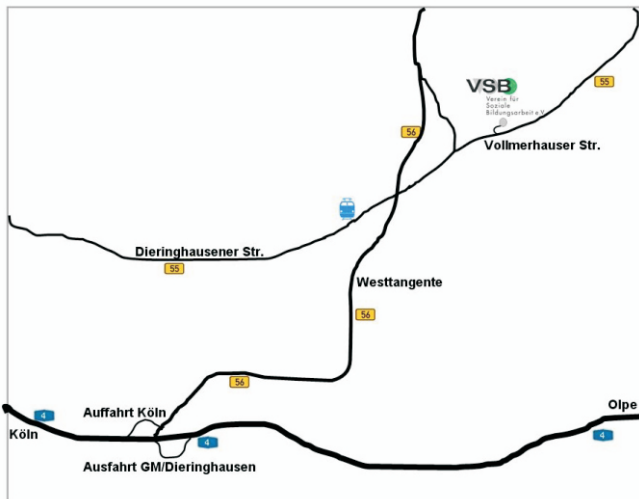

Wegbeschreibung

Sie erreichen uns mit den Bus-Linien 302, 306 oder 310, Haltestelle Vollmerhausen.

Gehen Sie in Richtung Niederseßmar, nach ca. 200 Metern liegt das Gebäude auf der linken Seite der Straße (gleiche Einfahrt wie Praktiker-Baumarkt).

Parkplätze finden Sie vor dem Haus.

Prüfungstermine

Die Prüfungen finden jeden ersten Donnerstag im Monat von 9.00-13.00 Uhr in unserem PC-Raum in der Vollmerhauser Str. 30, 51645 Gammersbach statt.

Bitte melden Sie sich bis spätestens eine Woche vorher bei uns an.

Prüfungskosten

Skills Card 50,00 Euro
(muss vor der ersten Prüfung erworben werden)

Prüfung je Modul 25,00 Euro

Diagnosetest 8,00 Euro
(simuliert eine Prüfung, keine Zeitbegrenzung, liefert am Ende eine Liste der falsch beantworteten Fragen)

Durchführungsort

ECDL- Prüfungszentrum

Verein für Soziale Bildungsarbeit e.V.
Vollmerhauser Straße 30
51645 Gammersbach
02261 8057-21

Verein für
Soziale
Bildungsarbeit e.V.

Haben Sie Interesse an unserem Angebot?

Setzen Sie sich mit uns in Verbindung!

Verein für Soziale Bildungsarbeit e. V.
Vollmerhauser Str. 30, 51645 Gammersbach

Reiner Kunze
Telefon: 02261 8057-21
Telefax: 02261 8057-34

E-Mail: ecdl@vsb-online.de
Internet: www.vsb-online.de

Unsere Bürozeiten:
Montag bis Donnerstag 08:00 - 16:30 Uhr
Freitag 08:00 - 15:00 Uhr